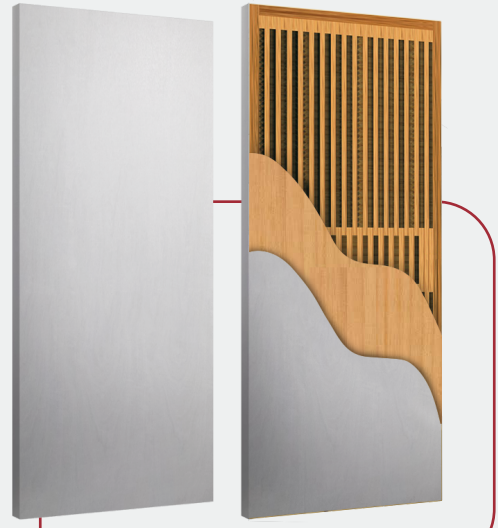

Porta Lisa Semi Oca

Contra-capa Duratree ou Pinus Torneado

Porta Sólida

Contra-capa Duratree ou Pinus Torneado
Modelo Lisa ou Frisada

Porta Camarão

Contra-capa Duratree ou Pinus Torneado
Modelo Lisa ou Frisada

Porta Frisada

Contra-capa Duratree ou Pinus Torneado

(47) 3357 2269

(47) 99904 5446

comercial@rivaportas.com.br

www.rivaportas.com.br

Porta 5 Camadas Cru

Contra-capa Pinus Torneado
Capa Duratree
Modelo Lisa ou Frisada

Rivaplac 5 Camadas Primer

Contra-capa Pinus Torneado
Capa Eucaplac
Modelo Lisa ou Frisada

Porta Colmeia

Contra-capa Eucaplac ou Duratree
Enchimento Colmeia

Modelos de Portas Frisadas

RV 01

RV 02

RV 03