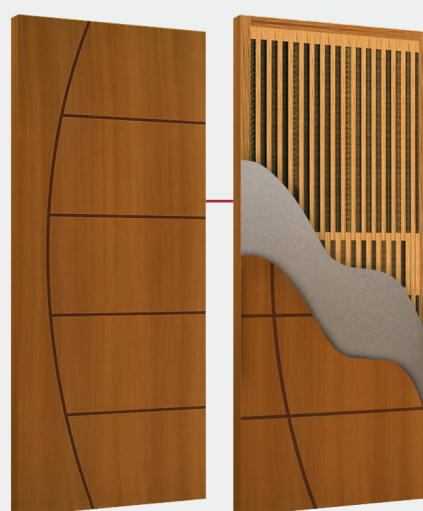

Porta Lisa Semi Oca

Contra-capa Duratree ou Pinus Torneado

Porta Sólida

Contra-capa Duratree ou Pinus Torneado
Modelo Lisa ou Frisada

Porta Camarão

Contra-capa Duratree ou Pinus Torneado
Modelo Lisa ou Frisada

Porta Frisada

Contra-capa Duratree ou Pinus Torneado

(47) 3357 2269

(47) 99904 5446

comercial@rivaportas.com.br

www.rivaportas.com.br

Porta 5 Camadas Cru

Contra-capa Pinus Torneado
Capa Duratree
Modelo Lisa ou Frisada

Rivaplac 5 Camadas Primer

Contra-capa Pinus Torneado
Capa Eucaplac
Modelo Lisa ou Frisada

Porta Colmeia

Contra-capa Eucaplac ou Duratree
Enchimento Colmeia

Modelos de Portas Frisadas

RV 01

RV 02

RV 03