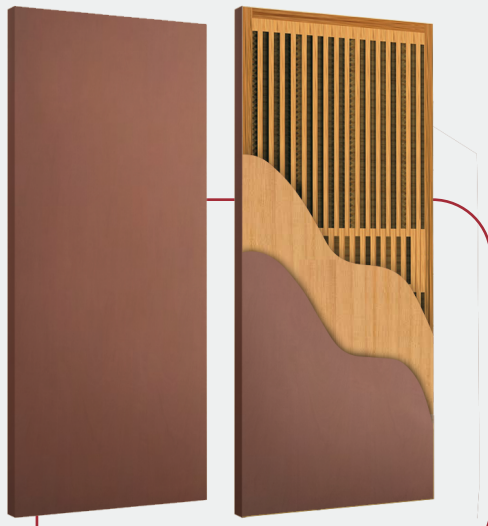

Porta Lisa Semi Oca

Contra-capa Duratree ou Pinus Torneado

Porta Sólida

Contra-capa Duratree ou Pinus Torneado
Modelo Lisa ou Frisada

Porta Camarão

Contra-capa Duratree ou Pinus Torneado
Modelo Lisa ou Frisada

Porta Frisada

Contra-capa Duratree ou Pinus Torneado

(47) 3357 2269

(47) 99904 5446

comercial@rivaportas.com.br

www.rivaportas.com.br

Porta 5 Camadas Cru

Contra-capa Pinus Torneado
Capa Duratree
Modelo Lisa ou Frisada

Rivaplac 5 Camadas Primer

Contra-capa Pinus Torneado
Capa Eucaplac
Modelo Lisa ou Frisada

Porta Colmeia

Contra-capa Eucaplac ou Duratree
Enchimento Colmeia

Modelos de Portas Frisadas

RV 01

RV 02

RV 03