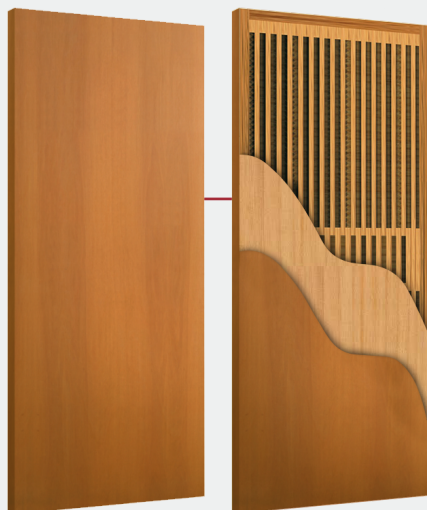

Porta Lisa Semi Oca

Contra-capa Duratree ou Pinus Torneado

Porta Sólida

Contra-capa Duratree ou Pinus Torneado
Modelo Lisa ou Frisada

Porta Camarão

Contra-capa Duratree ou Pinus Torneado
Modelo Lisa ou Frisada

Porta Frisada

Contra-capa Duratree ou Pinus Torneado

(47) 3357 2269

(47) 99904 5446

comercial@rivaportas.com.br

www.rivaportas.com.br

Porta 5 Camadas Cru

Contra-capa Pinus Torneado
Capa Duratree
Modelo Lisa ou Frisada

Rivaplac 5 Camadas Primer

Contra-capa Pinus Torneado
Capa Eucaplac
Modelo Lisa ou Frisada

Porta Colmeia

Contra-capa Eucaplac ou Duratree
Enchimento Colmeia

Modelos de Portas Frisadas

RV 01

RV 02

RV 03